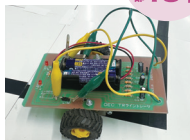

午前スタートの部

午後スタートの部

テクノロジーの発展が著しい現代ですが、“モノづくり”の楽しさ是不変なもの。みんなで楽しくロボットを作りましょう。作ったロボットは持ち帰れますよ。

定員

各部18名

◆3DCG(コンピュータグラフィックス)体験

午前スタートの部

午後スタートの部